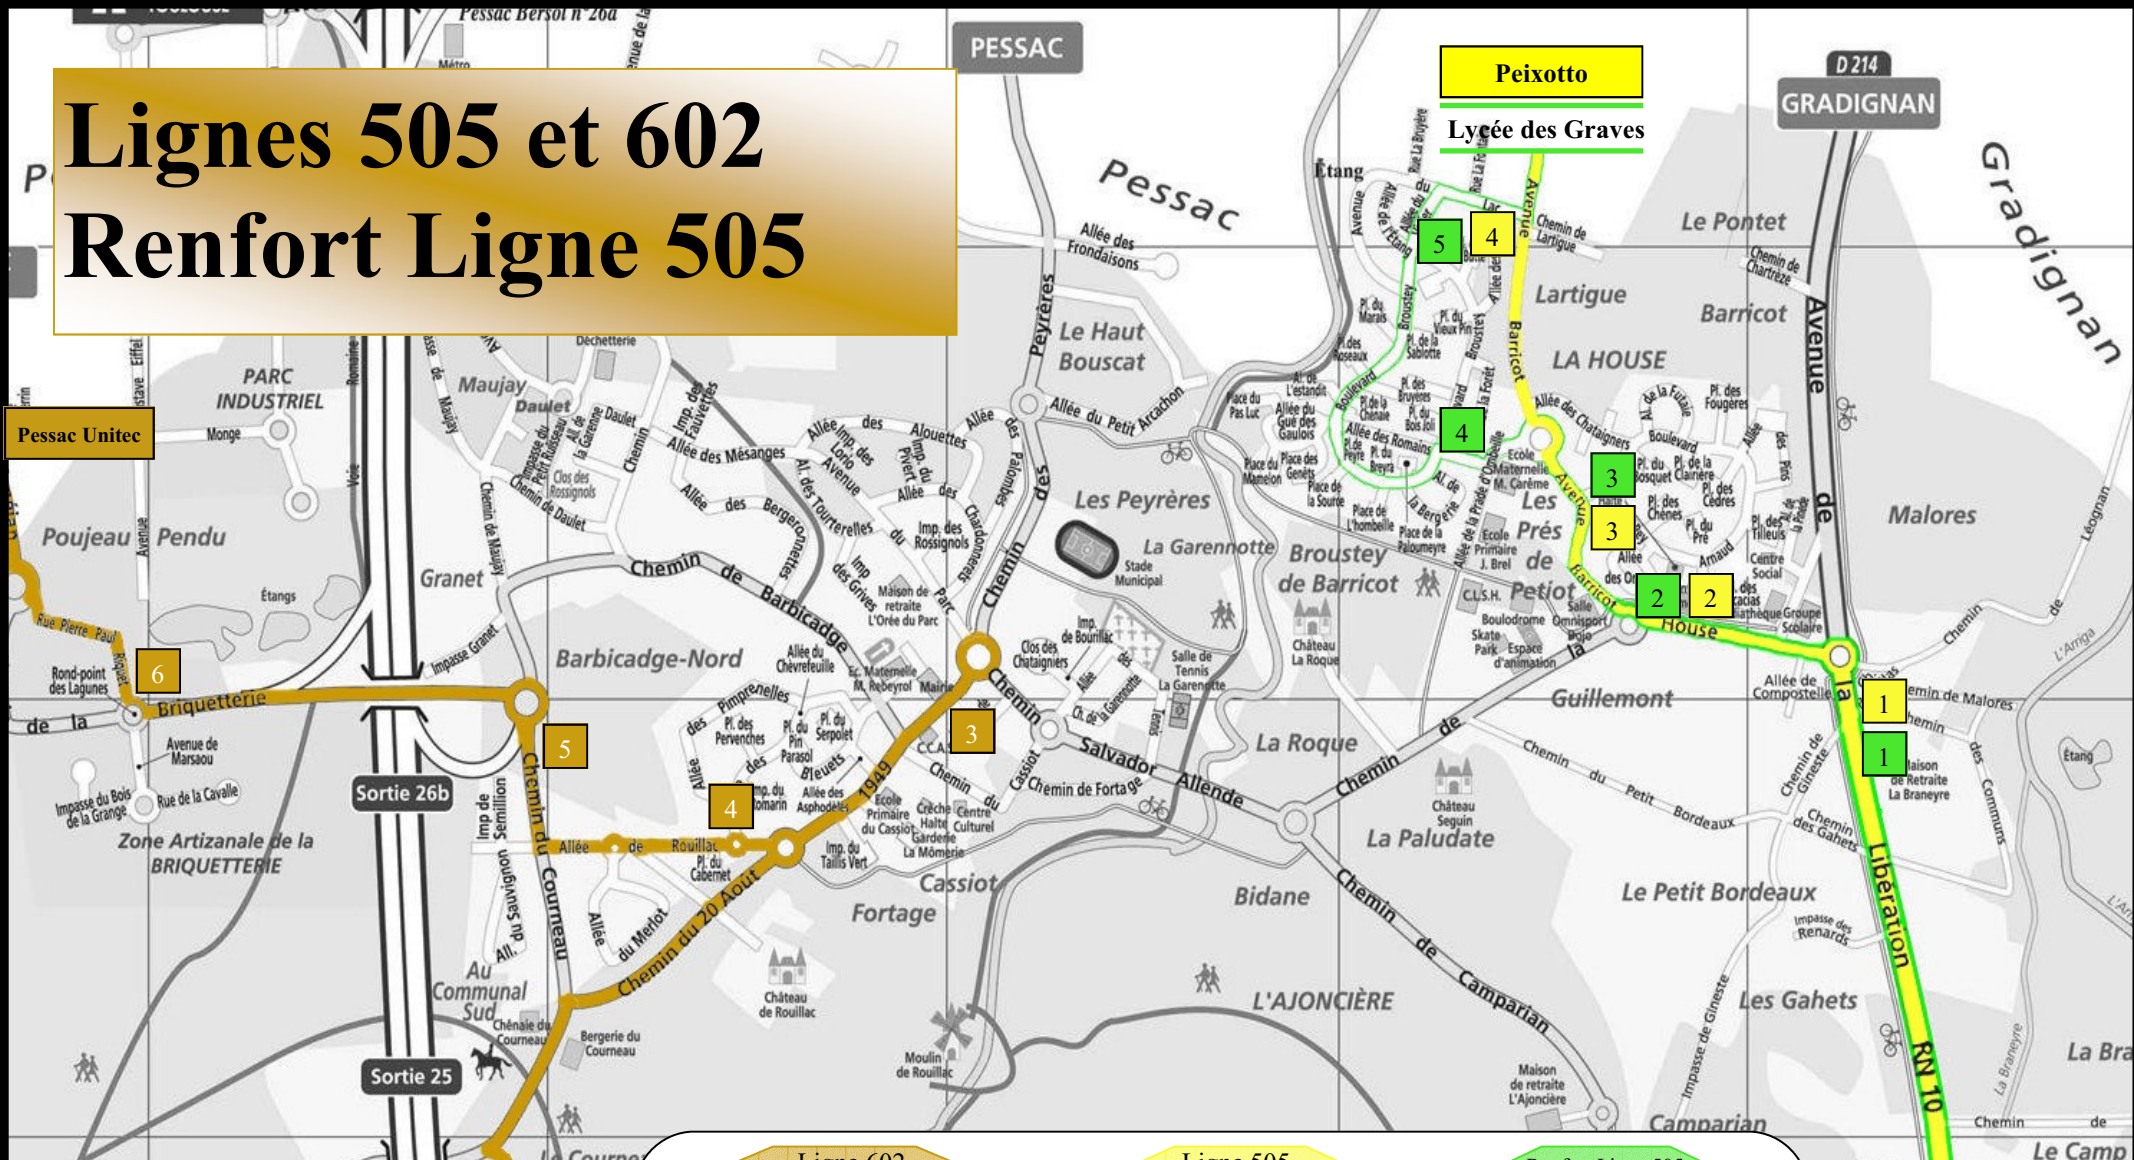

Lignes 505 et 602

Renfort Ligne 505

Pessac Unitec

- Ligne 602**
- 1 Sérignan
 - 2 Le Courneau
 - 3 Mairie
 - 4 Allée des Bleuets
 - 5 Rond Point Granet
 - 6 La Briquetterie

- Ligne 505**
- 1 La House
 - 2 Centre Commercial
 - 3 Prés de Petiot
 - 4 Avenue du Lac

- Renfort Ligne 505**
- 1 La House
 - 2 Centre Commercial
 - 3 Prés de Petiot
 - 4 Boulevard Broustey
 - 5 Allée du Vivier

Renseignements :
 Mairie de CANEJAN
 M. HELIN ou
 Mme PION
 TEL :05.56.89.08.60
 Ver: 04-08-06