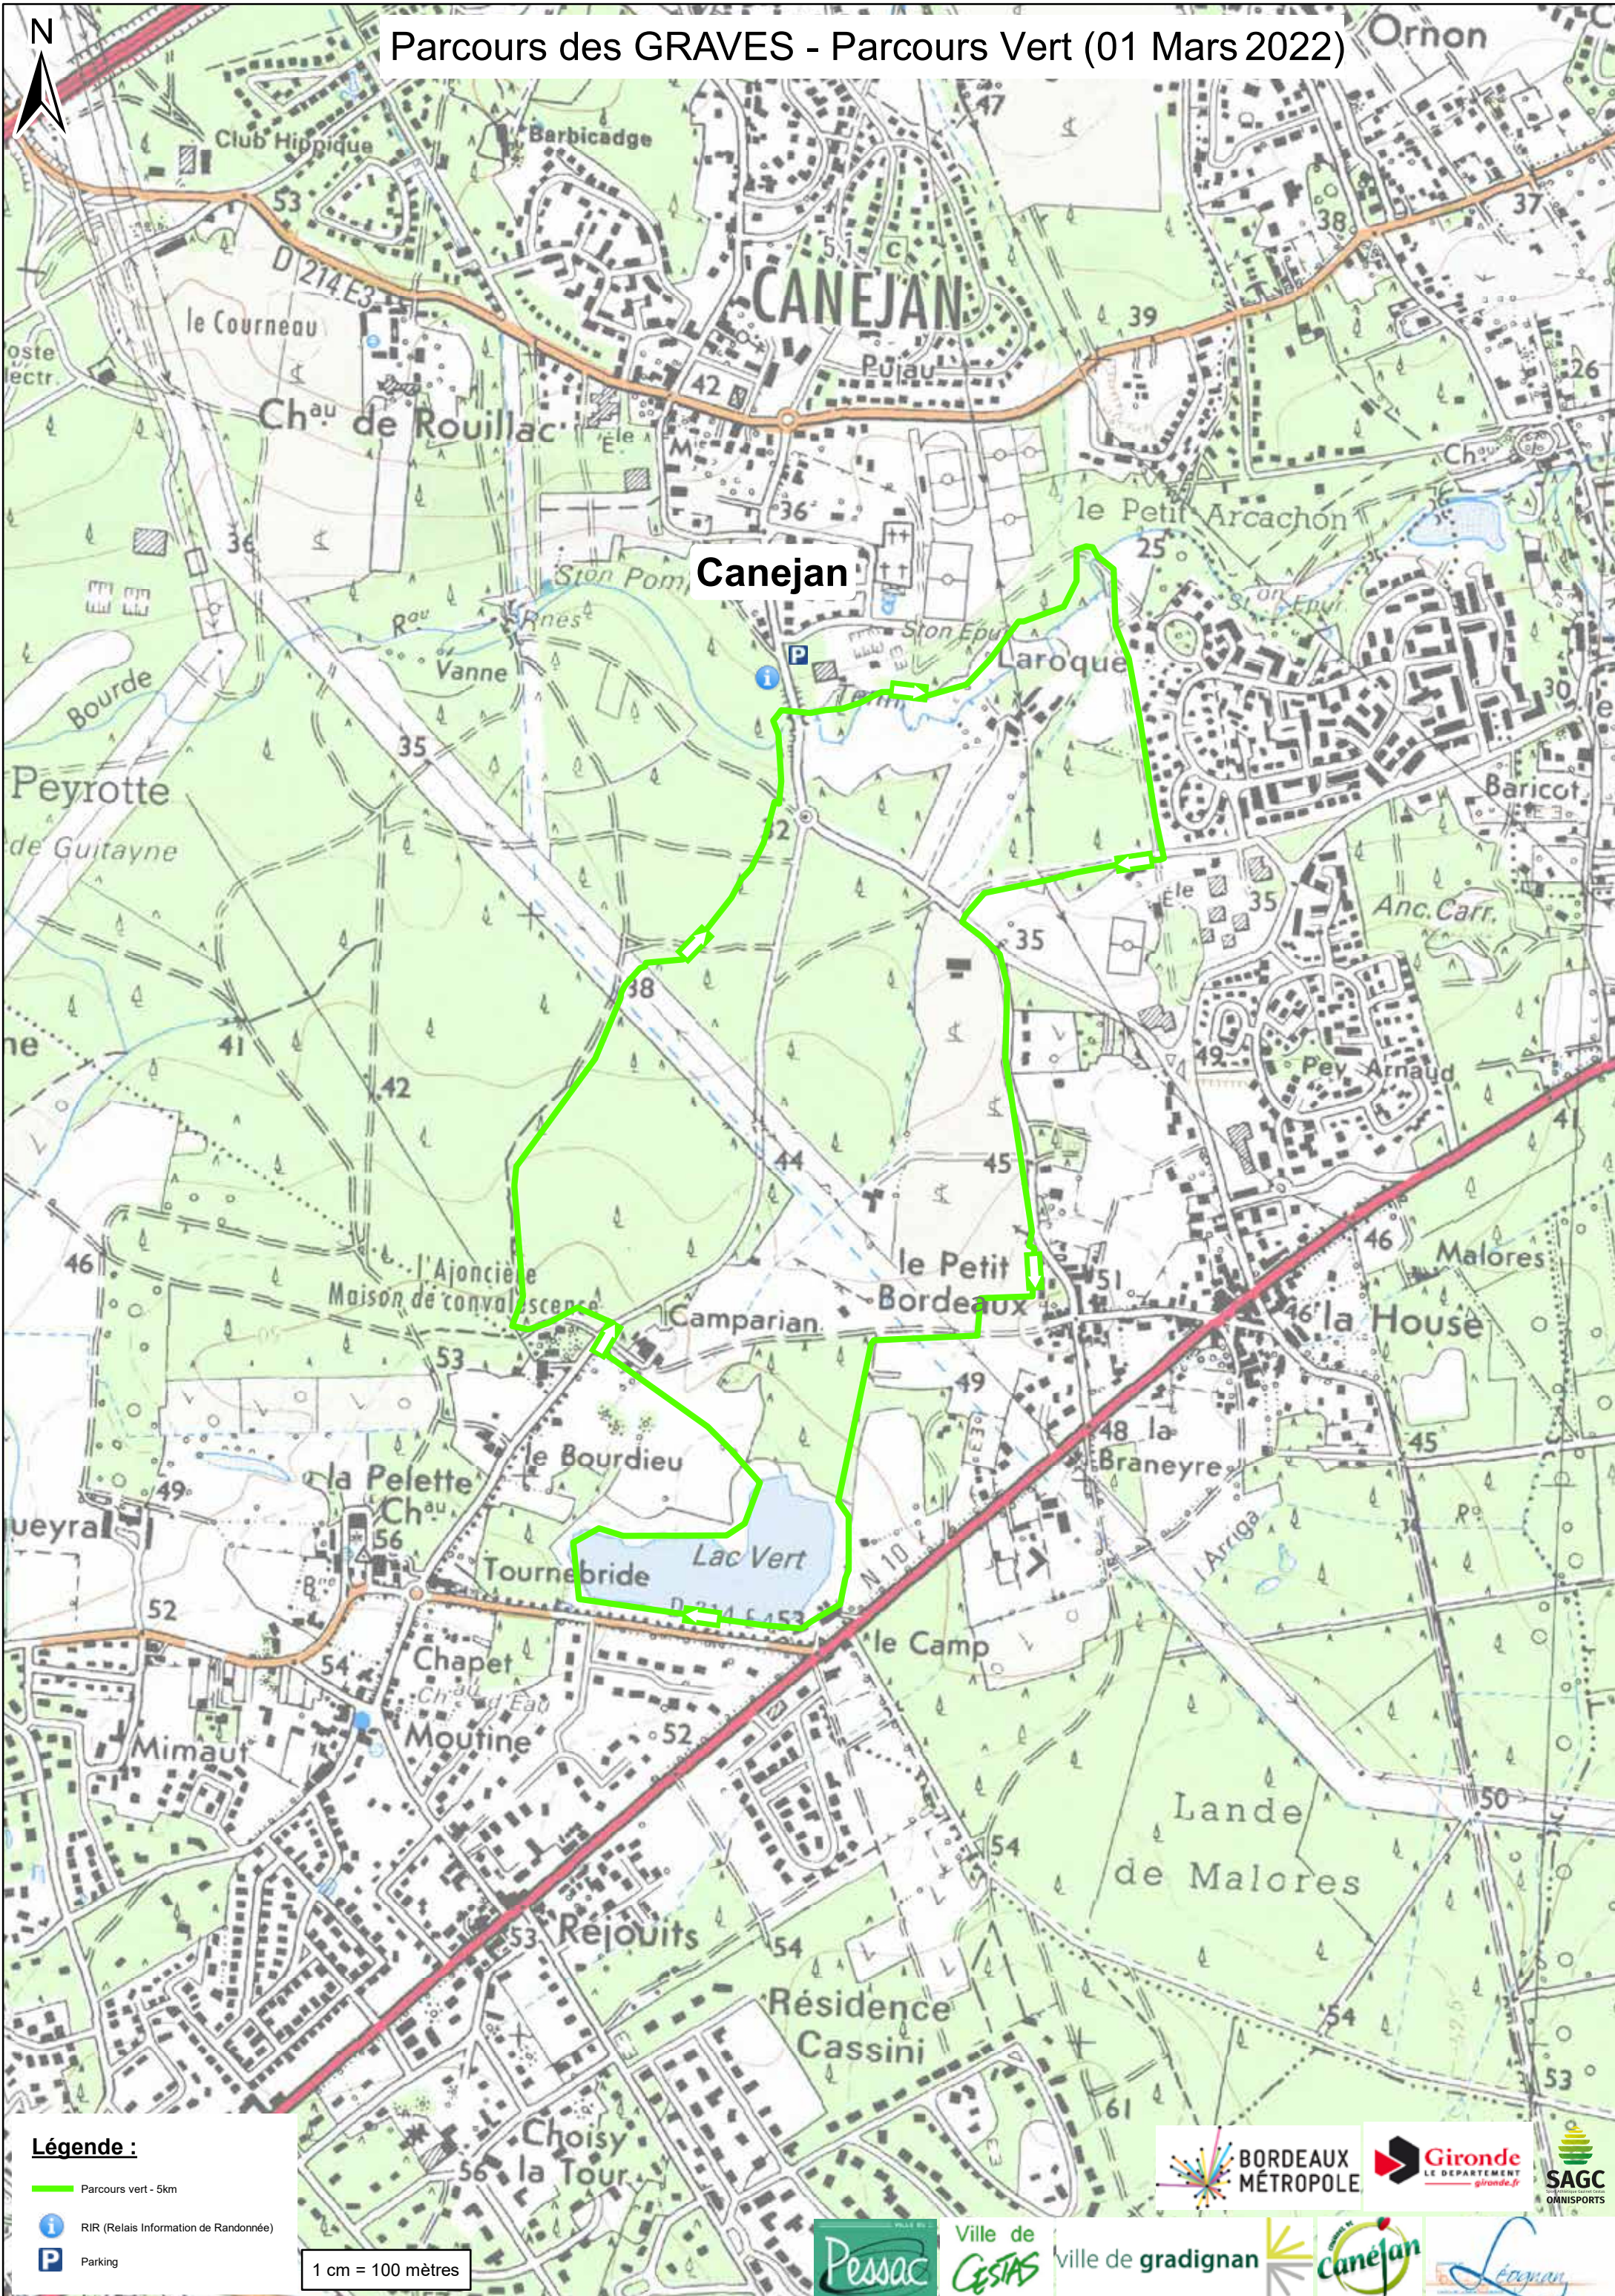

Parcours des GRAVES - Parcours Vert (01 Mars 2022)

Légende :

-  Parcours vert - 5km
-  RIR (Relais Information de Randonnée)
-  Parking

1 cm = 100 mètres